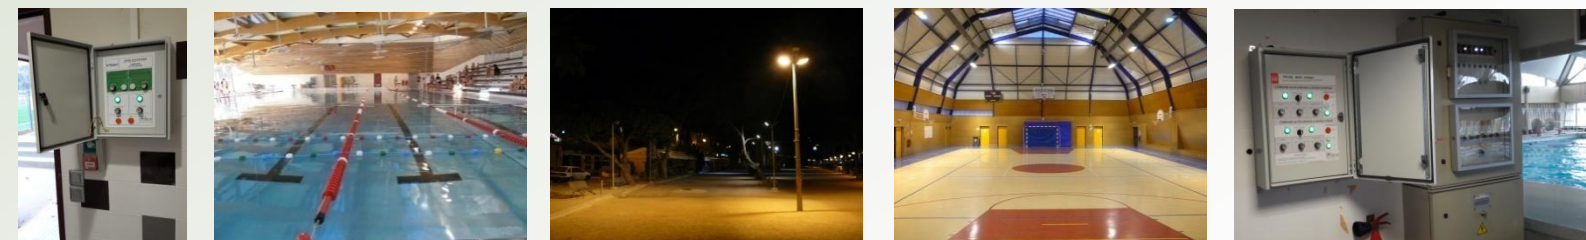

Pour chasser les gaspillages, allumer quand il faut, éteindre à l'heure et maîtriser la consommation

Sites Extérieurs :
Systèmes BASICS

GSE-B

Pour gérer les stades annexes, la maintenance, maîtriser la bi-puissance, associer les accès, les vestiaires...

Sites Extérieurs :
Systèmes STANDARDS

GSE-S

Pour les Stades plus complexes, pour aller plus loin dans la gestion ou « le spectacle sportif »

Sites Extérieurs :
Systèmes COMPLETS

GSE-C

LE PLEIN D'ECONOMIES

**Extérieur
Intérieur**

Simple, Fiable, Epruvé, Robuste

Pour chasser les gaspillages, profiter des apports solaires et utiliser au mieux votre équipement

Sites Intérieurs :
Systèmes « BASIC »

GSI-B

Pour ajouter aux Systèmes Basic toute une palette de fonctions idéalement adaptées à tous les sites.